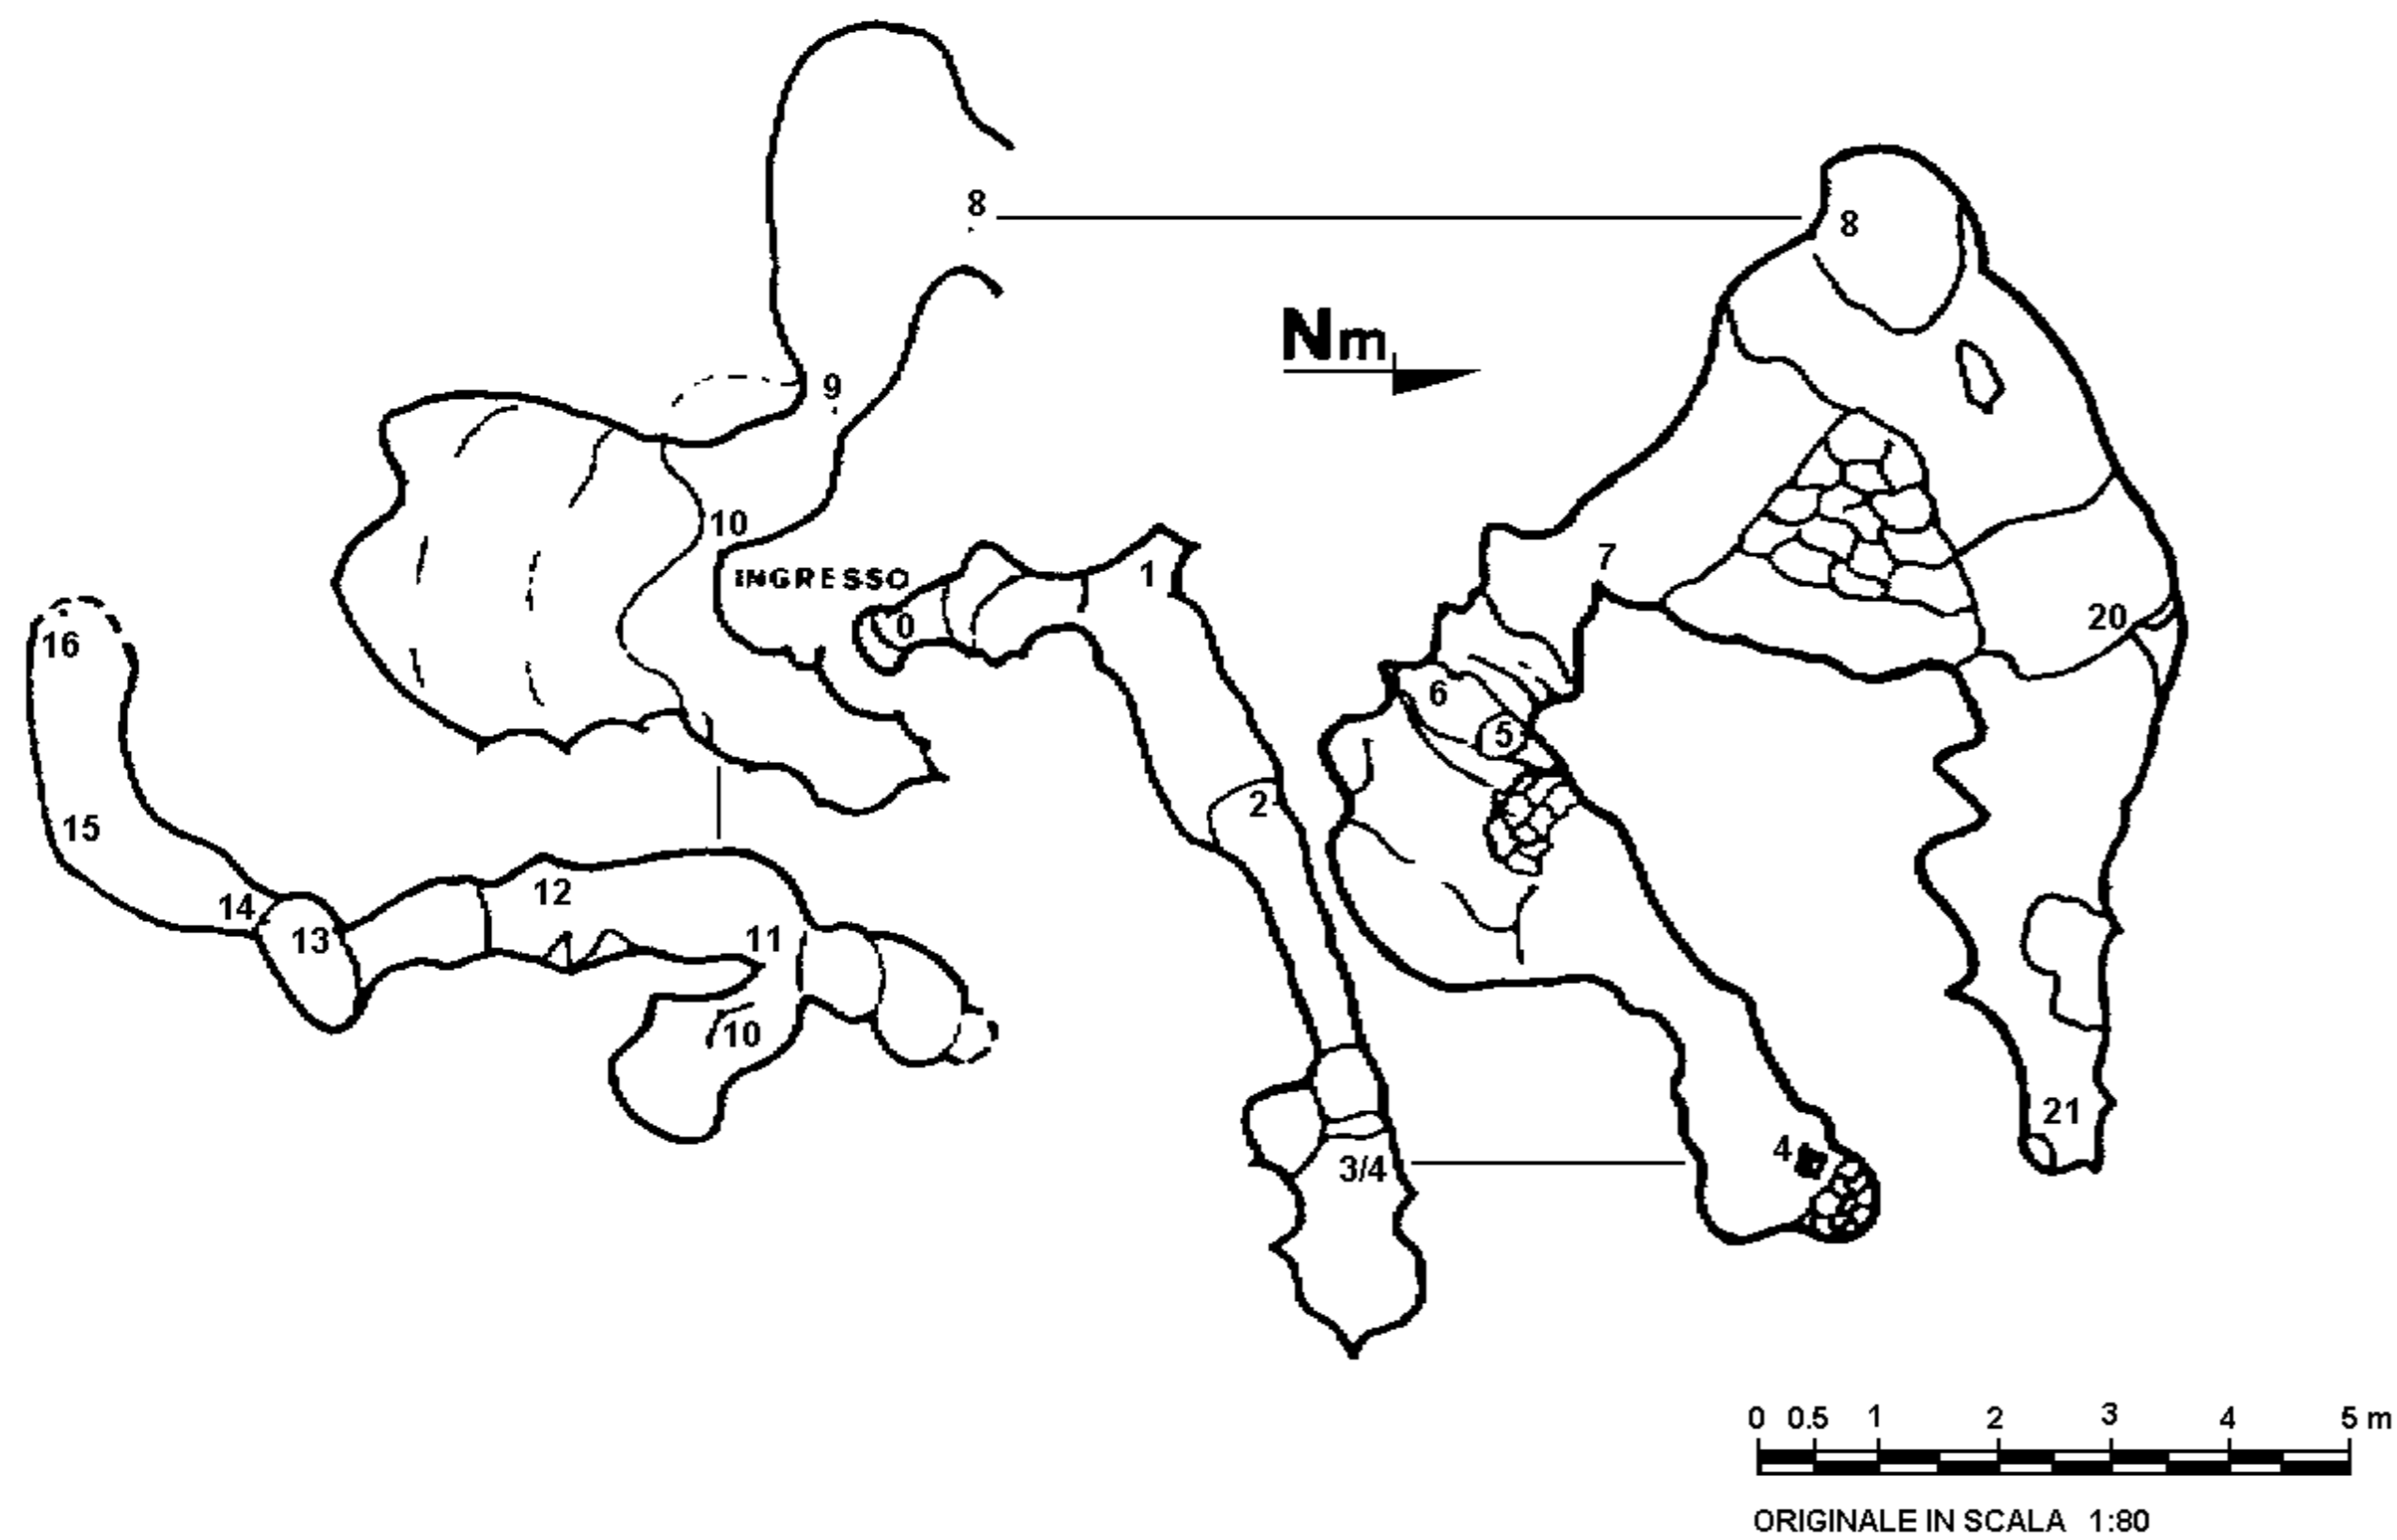

ER RA 716

GROTTA A NORD DI CA' MONTI (RIENTRO)

loc. : Cà Monti
com. : Brisighella

ril. : G.S.A. Comm. Spelo C.A.I.
dis. : G. De Mattia A. Fontana

data : 13.12.1992

Sezioni Trasversali

Pianta

Sezione

Longitudinale